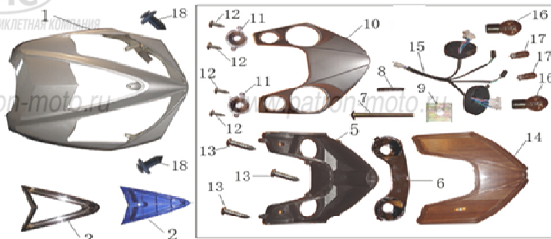

Рис. 4 Обтекатель передний, Фара в сб.

No.	Наименование	Кол-во, шт.
1	обтекатель передний	1
2	накладка декоративная переднего обтекателя	1
3	накладка декоративная переднего обтекателя хромированная	1
4	фара в сб.	1
5		1
6		1
7		1
8		1
9		1
10		1
11	патрон ламп стояночного света	1
12		4
13		3
14		1
15	патрон ламп фары в сб.	1
16	лампа фары	2
17	лампа стояночного света	2
18		2