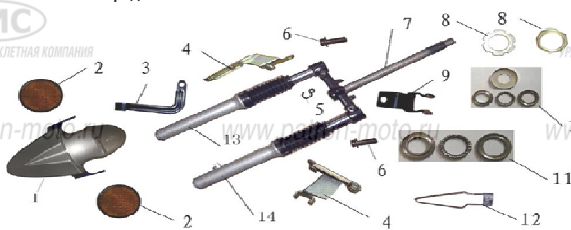

Рис. 16 Двигатель в сб.

No.	Наименование	Кол-во, шт.
1	двигатель в сб.	1
2	карбюратор в сб.	1
3	воздухофильтр	1
4		1
5	кронштейн	1
6	кронштейн	1
7	брызговик заднего колеса	1
8	система вторичной подачи воздуха	1
9	хомут	1
10	решетка воздухозаборника правой крышки картера	1
11	элемент фильтрующий первичный для защиты от влаги	1
12	защита кулачка заднего тормоза	1
13	пружина возвратная троса заднего тормоза	1
14	элемент фильтрующий воздухофильтра	1

Рис. 17 Амортизатор задний

No.	Наименование	Кол-во, шт.
1	амортизатор задний левый	1
2		1
3	сайлентблок заднего амортизатора	1
4	болт M10X1.25X40	1
5	болт M8X30	1
6	амортизатор задний правый	1

Рис. 18 Вилка передняя в сб.