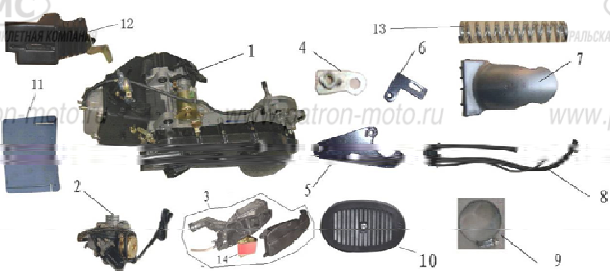

Рис. 16 Двигатель в сб.

No.	Наименование	Кол-во, шт.
1	двигатель в сб.	1
2	карбюратор в сб.	1
3	воздухофильтр	1
4		1
5	кронштейн	1
6	кронштейн	1
7	брызговик заднего колеса	1
8	система вторичной подачи воздуха	1
9	хомут	1
10	решетка воздухозаборника правой крышки картера	1
11	элемент фильтрующий первичный для защиты от влаги	1
12	защита кулачка заднего тормоза	1
13	пружина возвратная троса заднего тормоза	1
14	элемент фильтрующий воздухофильтра	1