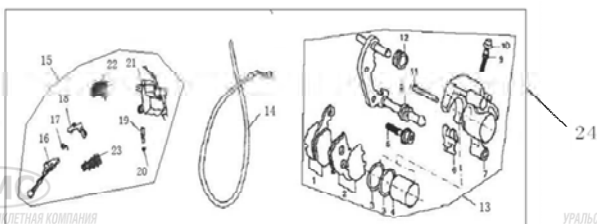

Рис. 15 Система тормозная переднего колеса в сб.

No.	Наименование	Кол-во, шт.
1(2)	коподка тормозная передняя	2
3		2
4		1
5		1
6		1
7		1
8		1
9		1
10		1
11		2
12		1
13	суппорт в сб.	1
14	шланг тормозной	1
15	цилиндр тормозной в сб.	1
16	рычаг переднего тормоза	1
17		1
18		1
19		1
20		1
21	цилиндр тормозной	1
22	включатель стоп-сигнала переднего тормоза	1
23		1
24	система тормозная переднего колеса в сб.	1