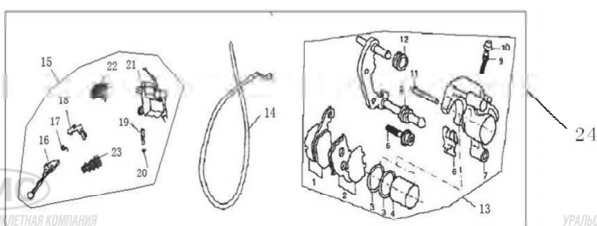

Рис. 15 Система тормозная переднего колеса в сб.

No.	Наименование	Кол-во, шт.
1(2)	колодка тормозная передняя	2
3		2
4		1
5		1
6		1
7		1
8		1
9		1
10		1
11		2
12		1
13	суппорт в сб.	1
14	шланг тормозной	1
15	цилиндр тормозной в сб.	1
16	рычаг переднего тормоза	1
17		1
18		1
19		1
20		1
21	цилиндр тормозной	1
22	включатель стоп-сигнала переднего тормоза	1
23		1
24	система тормозная переднего колеса в сб.	1