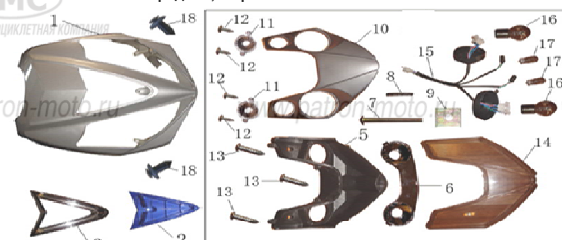

Рис. 4 Обтекатель передний, Фара в сб.

No.	Наименование	Кол-во, шт.
1	обтекатель передний	1
2	накладка декоративная переднего обтекателя	1
3	накладка декоративная переднего обтекателя хромированная	1
4	фара в сб.	1
5		1
6		1
7		1
8		1
9		1
10		1
11	патрон ламп стояночного света	1
12		4
13		3
14		1
15	патрон ламп фары в сб.	1
16	лампа фары	2
17	лампа стояночного света	2
18		2