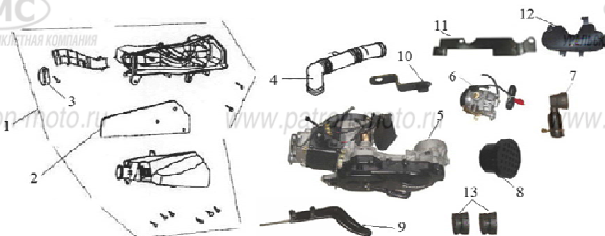

Рис. 16 Двигатель в сб.

No.	Наименование	Кол-во, шт.
1	воздухофильтр	1
2	элемент фильтрующий воздухофильтра	1
3	хомут	1
4	патрубок воздухозаборный воздухофильтра	1
5	двигатель в сб.	1
6	карбюратор в сб.	1
7	патрубок воздухозабора левой крышки картера	1
8	фильтр воздухозабора	1
9		1
10	кронштейн	1
11	кронштейн	1
12	крыло заднее	1