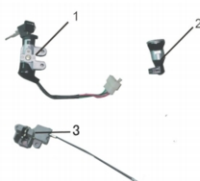

Рис. 2 Рама, Подставка центральная, Упор боковой, Кронштейны, Руль

Поз.	Наименование	К-во, шт.
1	рама	1
2	подставка центральная	1
3	упор боковой	1
4	крышка люка VIN кода	1
5	кронштейн крепления двигателя	1
6	кронштейн замка седла	1
7	кронштейн звукового сигнала	1
8	руль	1
9	втулка фасонная крепления руля	1

Рис. 3 Детали электрооборудования, Сигнал звуковой

Поз.	Наименование	К-во, шт.
1	выпрямитель-регулятор	1
2	реле поворотов	1
3	коммутатор	1
4	реле стартера	1
5	катушка зажигания	1
6	сигнал звуковой	1

Рис. 4 Двигатель в сб., Аккумулятор

Поз.	Наименование	К-во, шт.
1	аккумулятор	1
2	электролит	1
3	трубка вентиляционная	1
4	двигатель в сб. (д.в.с. 49 см³)	1
5	воздухофильтр	1
	элемент фильтрующий воздухофильтра	1

Рис. 5 Комплект замков

Поз.	Наименование	К-во, шт.
1	КОМПЛЕКТ ЗАМКОВ (ЗАЖИГАНИЯ, СЕДЛА, БЕНЗОБАКА)	1
2		1
3	механизм фиксирующий замка седла	1