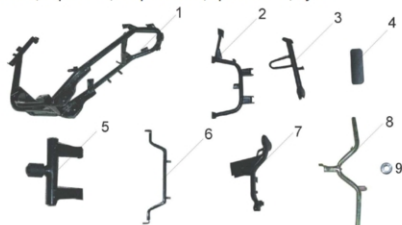

Рис. 2 Рама, Подставка центральная, Упор боковой, Кронштейны, Руль

Поз.	Наименование	К-во, шт.
1	рама	1
2	подставка центральная	1
3	упор боковой	1
4	крышка люка VIN кода	1
5	кронштейн крепления двигателя	1
6	кронштейн замка седла	1
7	кронштейн звукового сигнала	1
8	руль	1
9	втулка фасонная крепления руля	1

Поз.	Наименование	К-во, шт.
1	ось переднего колеса в сб.	1
2	крышка тормозная передняя в сб.	1
3	диск колесный задний 3x10	1
4	диск колесный передний 3x10	1
5	колодка тормозная	2
	колодка тормозная задняя	2