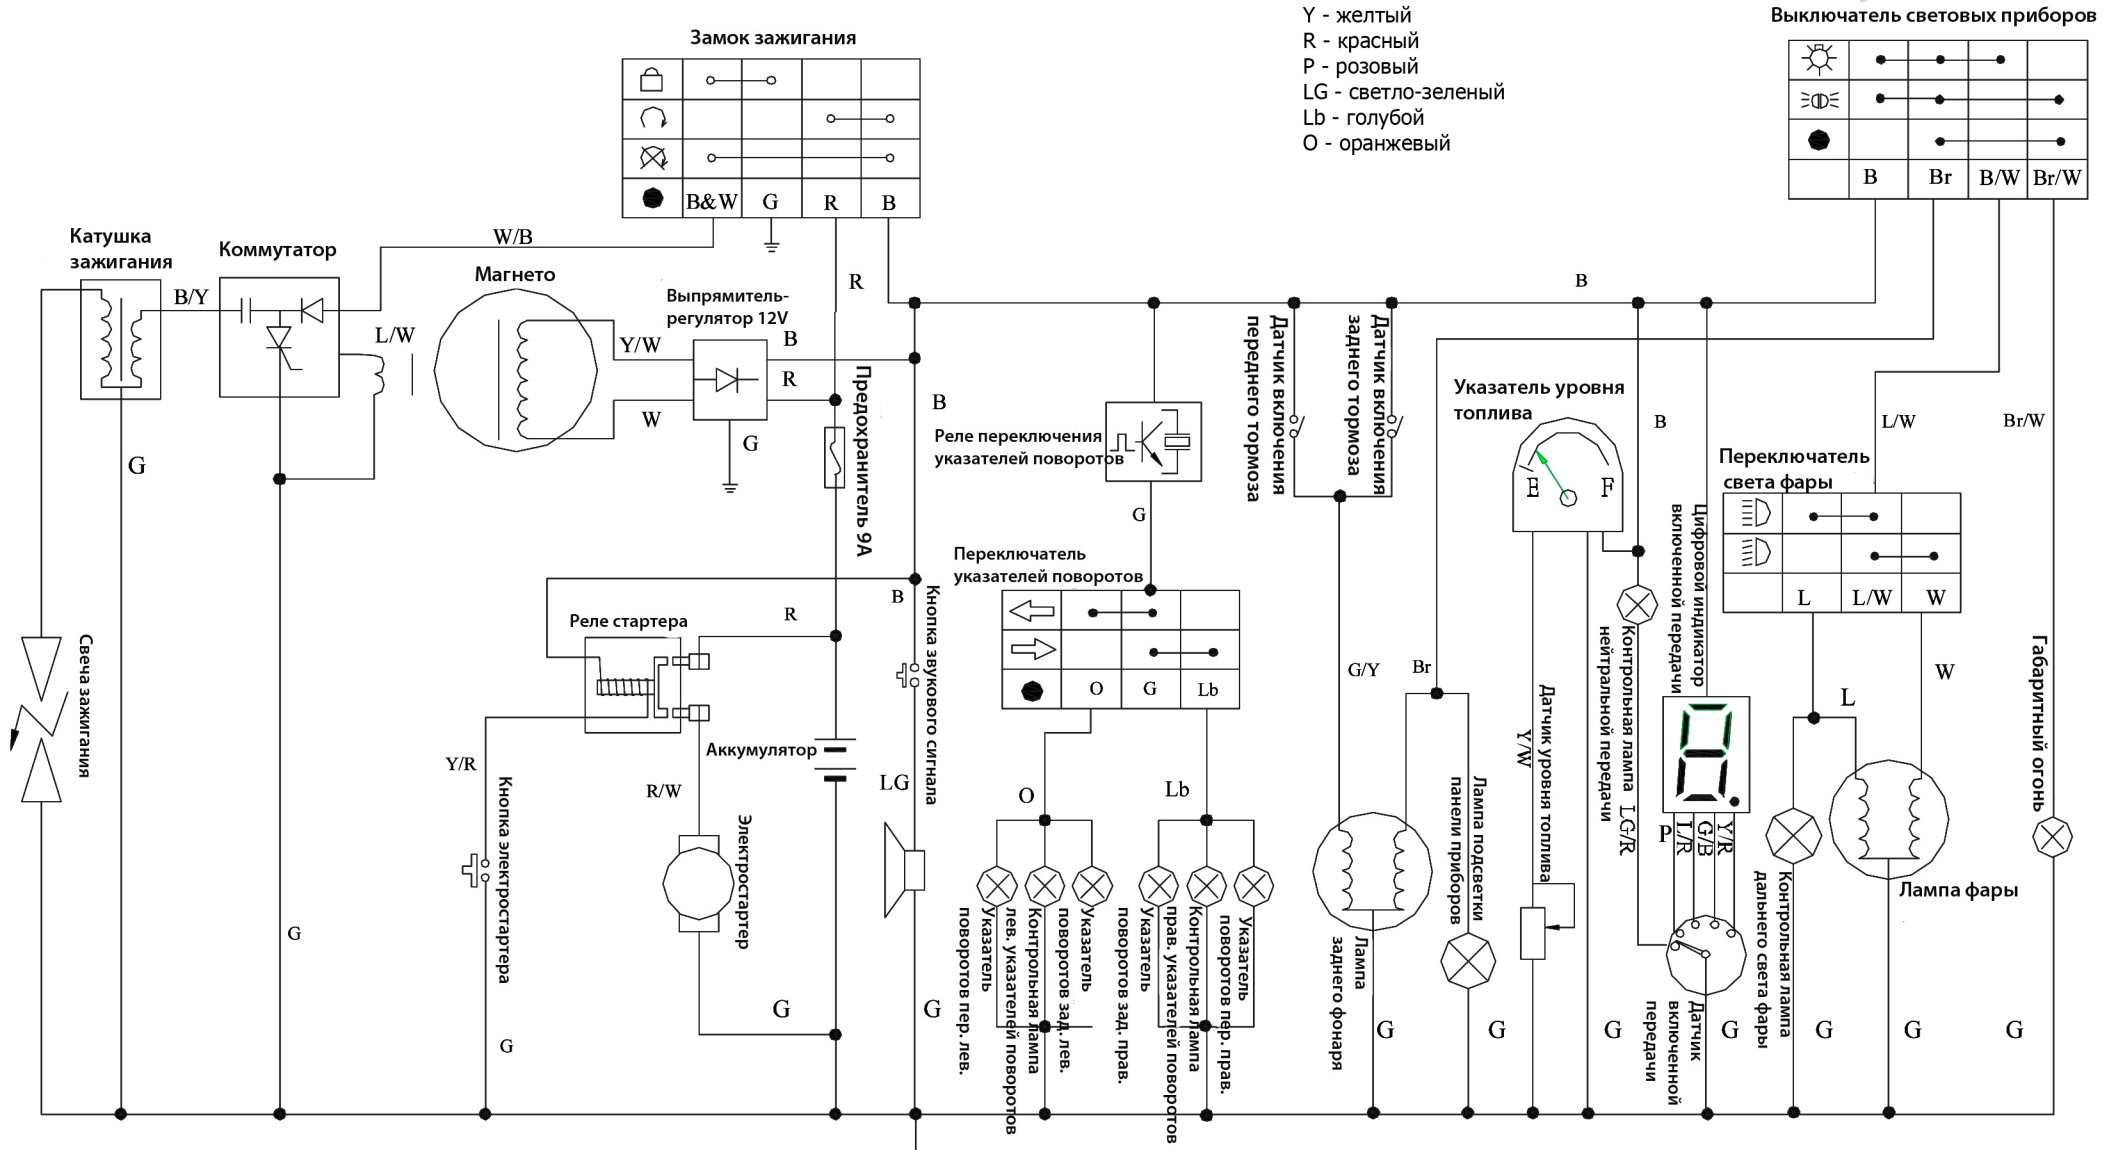

PATRON AERO 125 F

- B - черный
- Br - коричневый
- W - белый
- L - синий
- G - зеленый
- Y - желтый
- R - красный
- P - розовый
- LG - светло-зеленый
- Lb - голубой
- O - оранжевый

Выключатель световых приборов

	•	•	•	
	•	•		•
		•		•
	B	Br	B/W	Br/W

Переключатель света фары

	•	•	
	•		•
		•	
	L	L/W	W

Цифровой индикатор включенной передачи

	•			
		•		
			•	
				•
	Y/R	G/B	L/R	G

Переключатель указателей поворотов

	•		
		•	
			•
	O	G	Lb