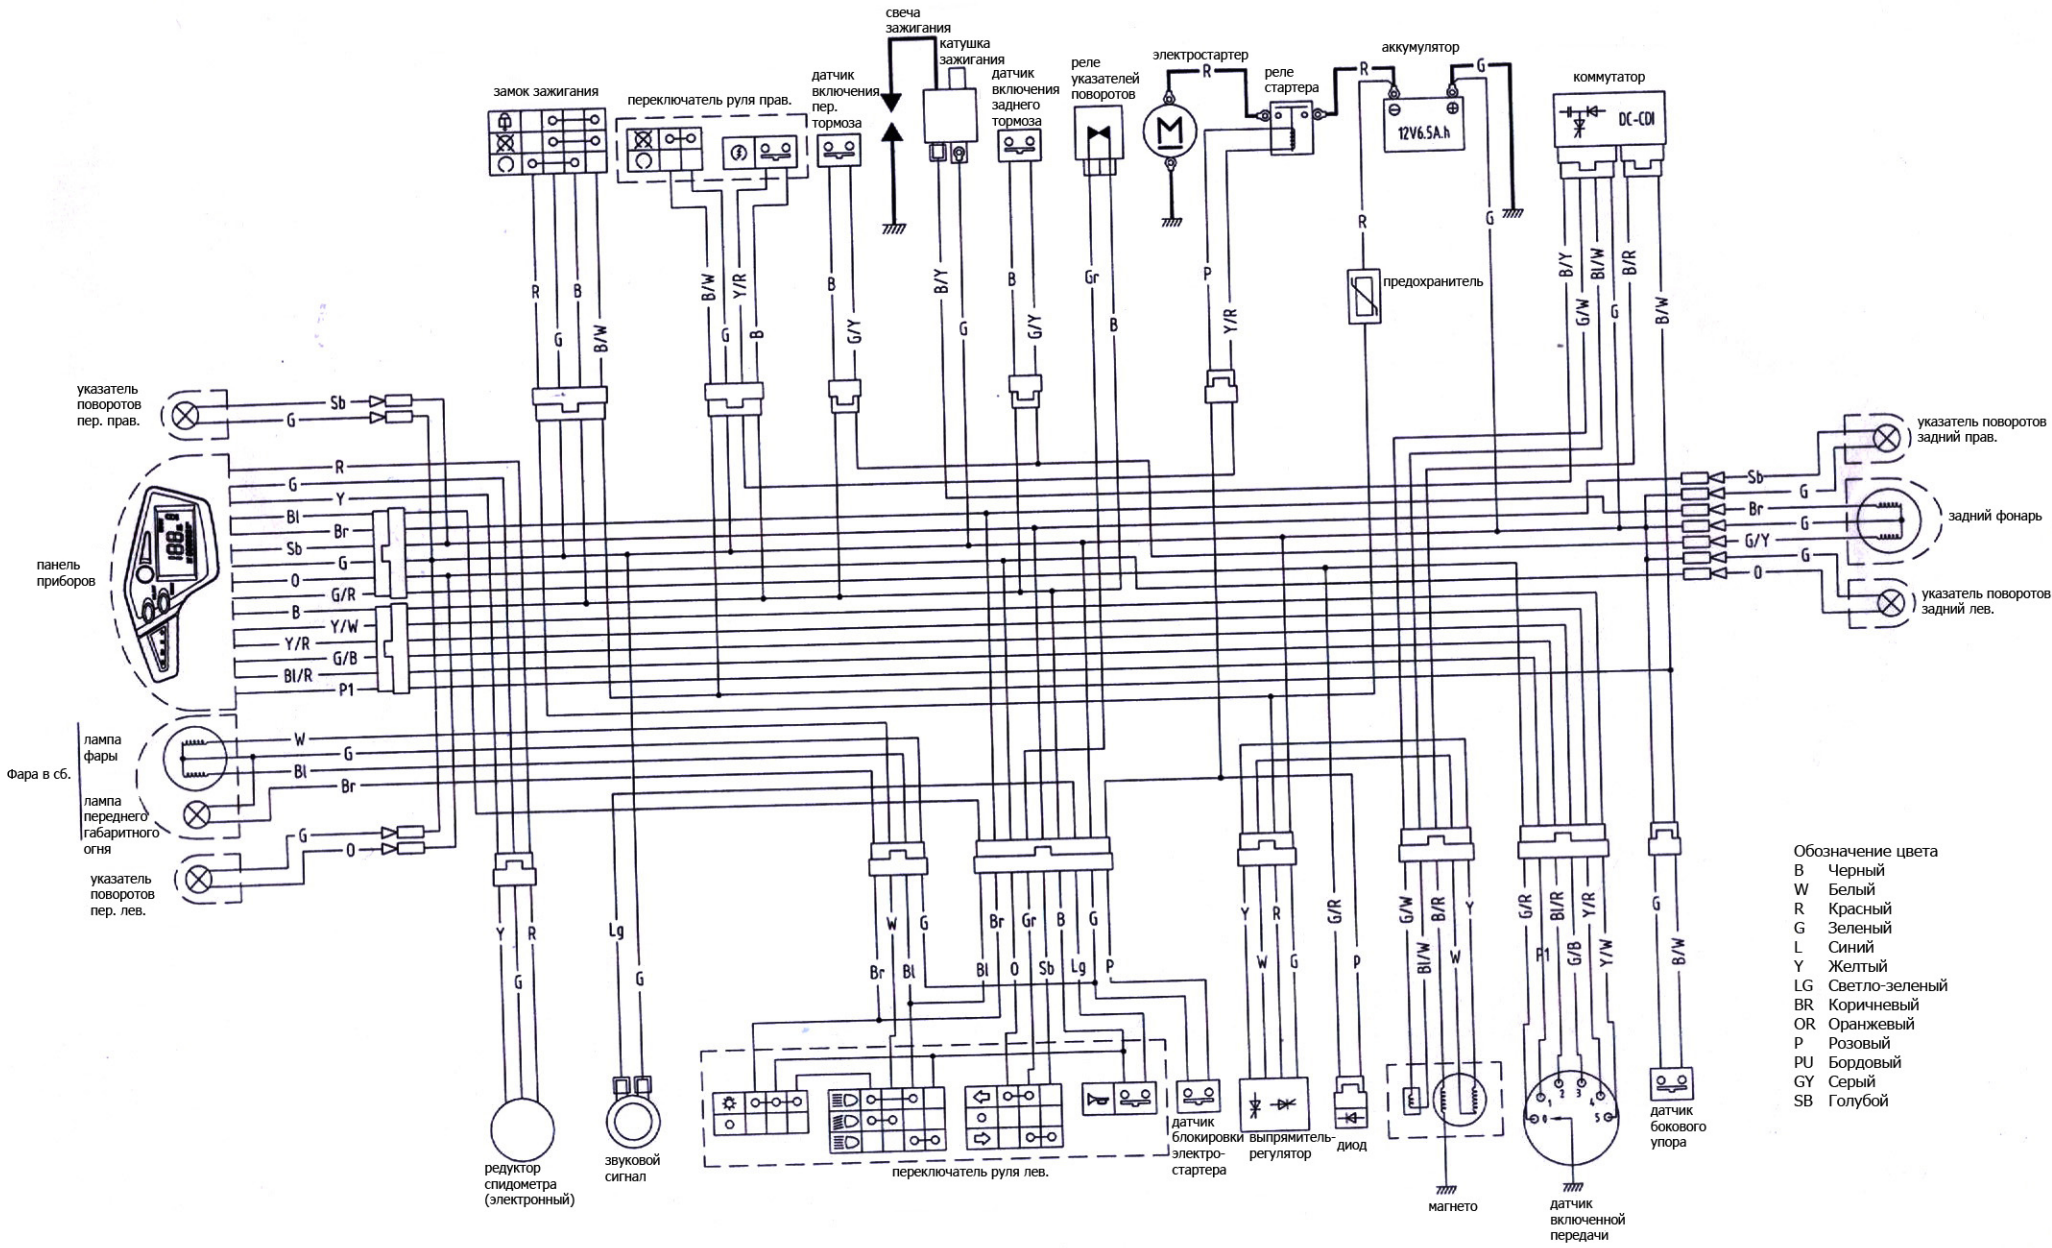

# PATRON STRIKE 250

- Обозначение цвета
- B Черный
  - W Белый
  - R Красный
  - G Зеленый
  - L Синий
  - Y Желтый
  - LG Светло-зеленый
  - BR Коричневый
  - OR Оранжевый
  - P Розовый
  - PU Бордовый
  - GY Серый
  - SB Голубой